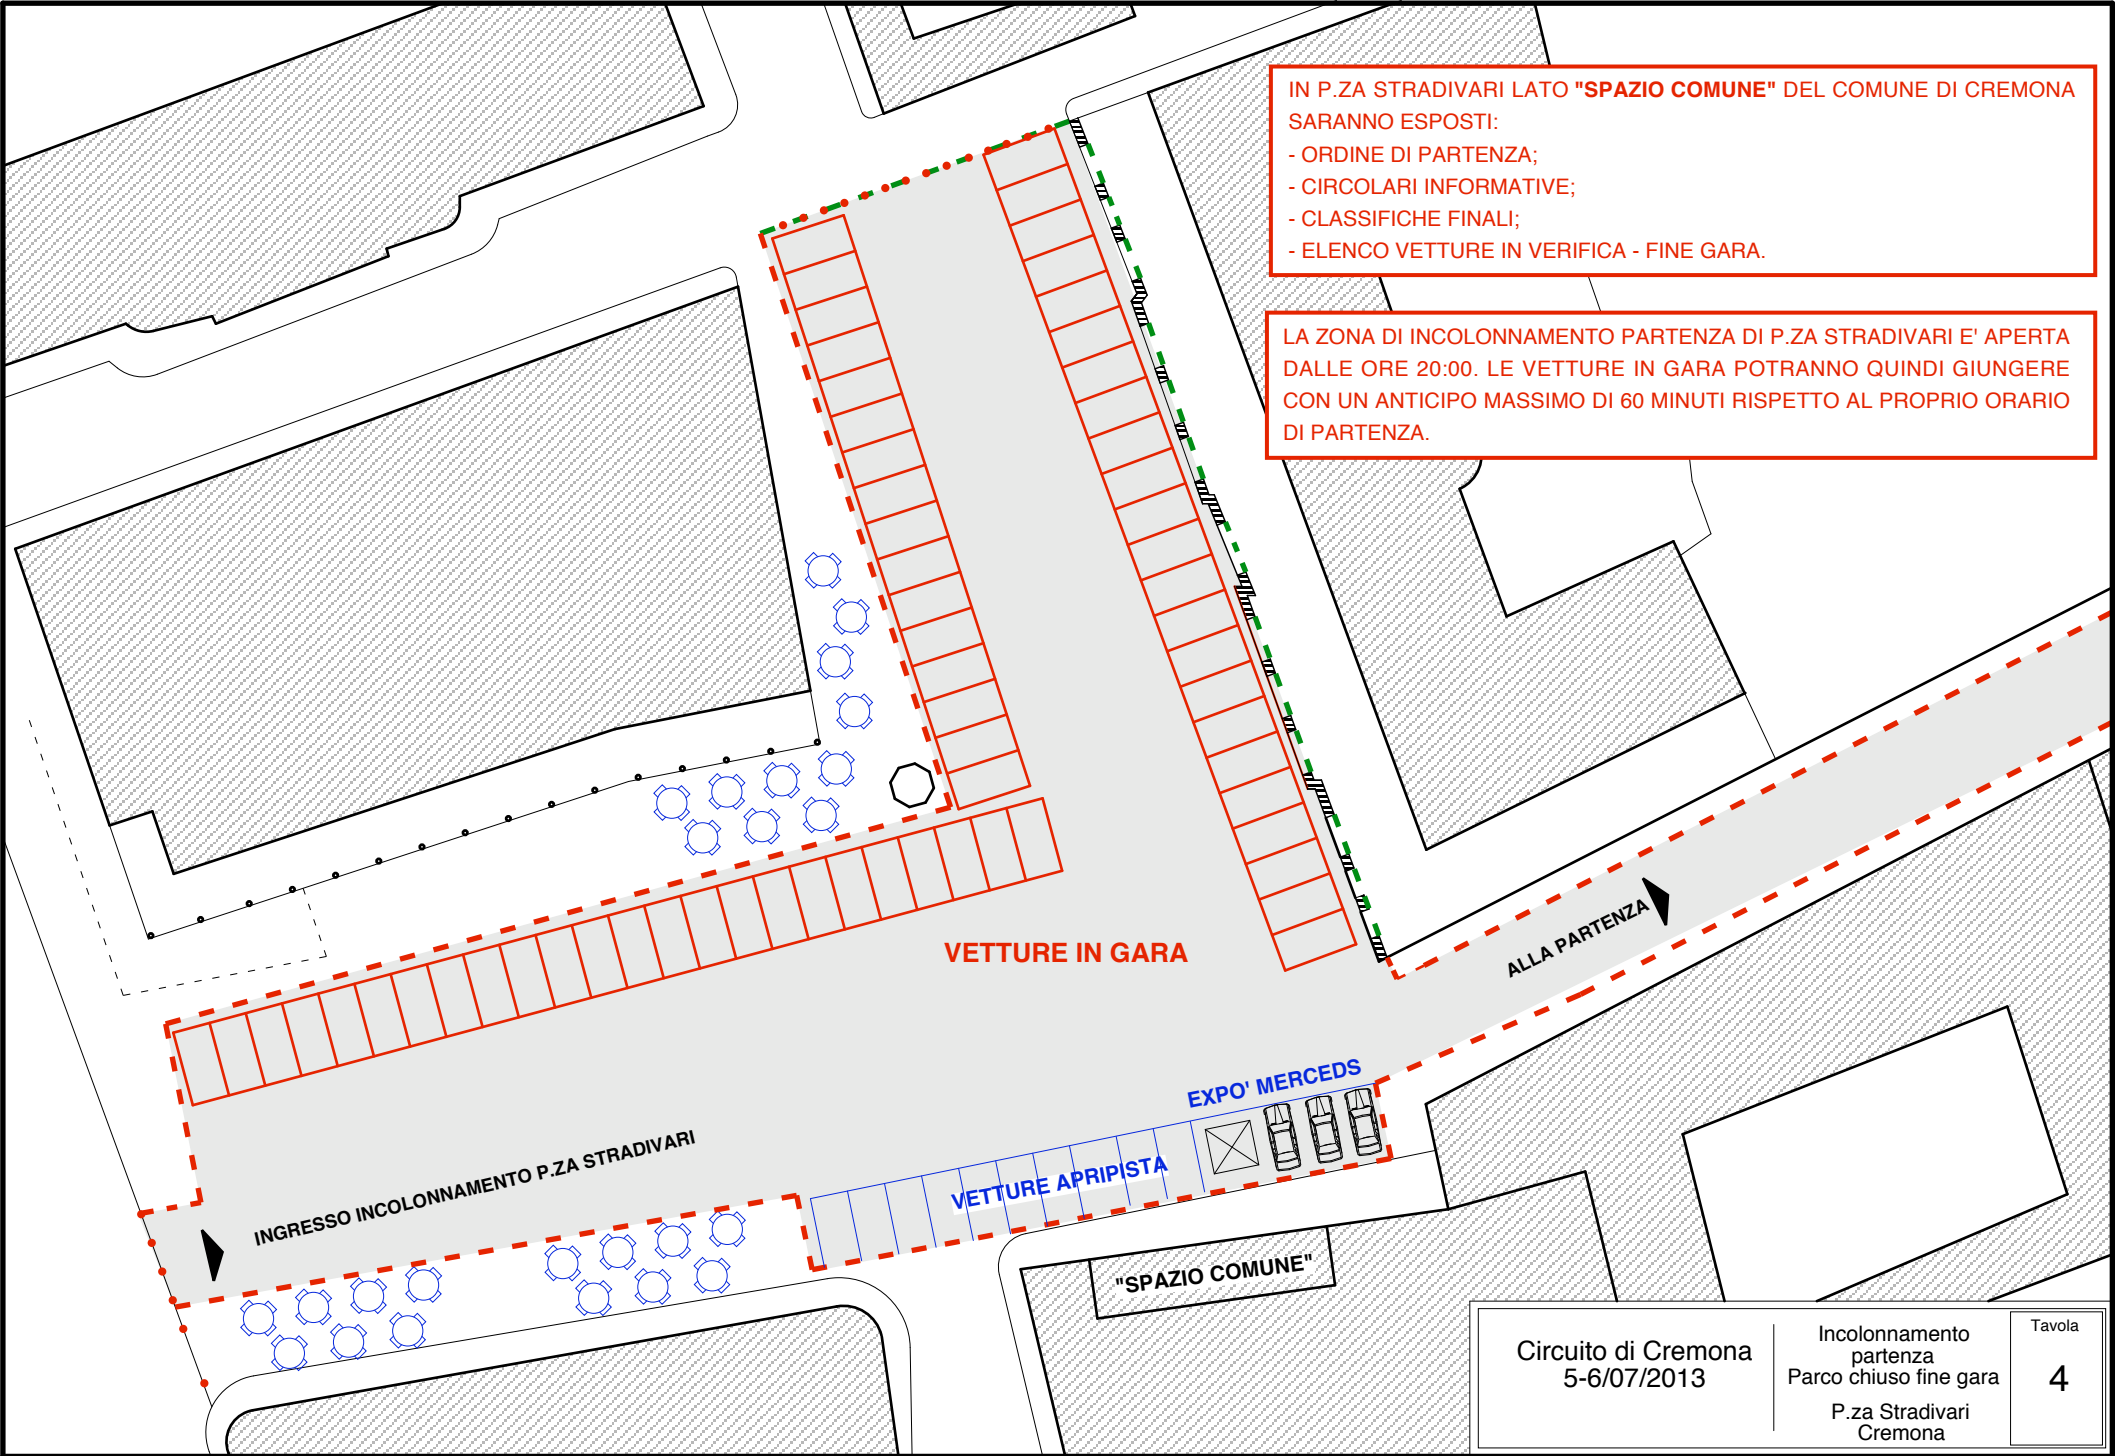

IN P.ZA STRADIVARI LATO "SPAZIO COMUNE" DEL COMUNE DI CREMONA SARANNO ESPOSTI:

- ORDINE DI PARTENZA;
- CIRCOLARI INFORMATIVE;
- CLASSIFICHE FINALI;
- ELENCO VETTURE IN VERIFICA - FINE GARA.

LA ZONA DI INCOLONNAMENTO PARTENZA DI P.ZA STRADIVARI E' APERTA DALLE ORE 20:00. LE VETTURE IN GARA POTRANNO QUINDI GIUNGERE CON UN ANTICIPO MASSIMO DI 60 MINUTI RISPETTO AL PROPRIO ORARIO DI PARTENZA.

Circuito di Cremona 5-6/07/2013	Incolonnamento partenza	Tavola 4
	Parco chiuso fine gara	
P.za Stradivari Cremona		