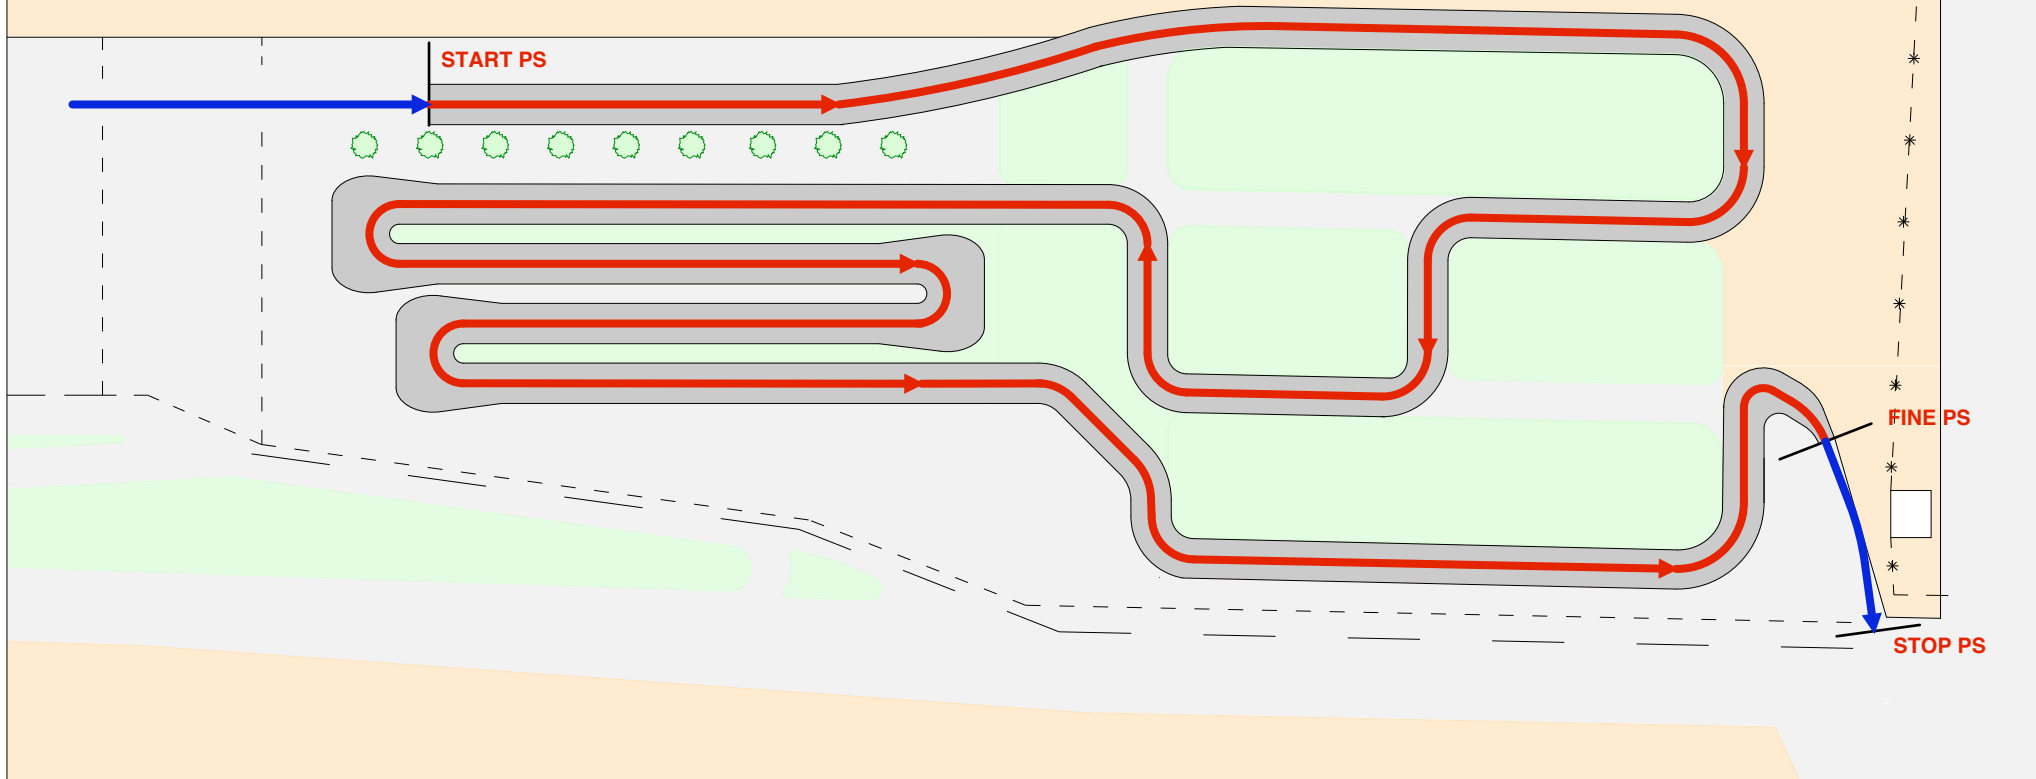

PS1 CREMONA - KM 0,820

P.le Azzurri d'Italia - CREMONA

TRANSITO 1° VETTURA

P.S.1 dalle 21.59 Sabato 9/7/2011

Circuito di Cremona
9-10/07/2011

PS 1
P.le Azzurri d'Italia
Cremona

Tavola

5