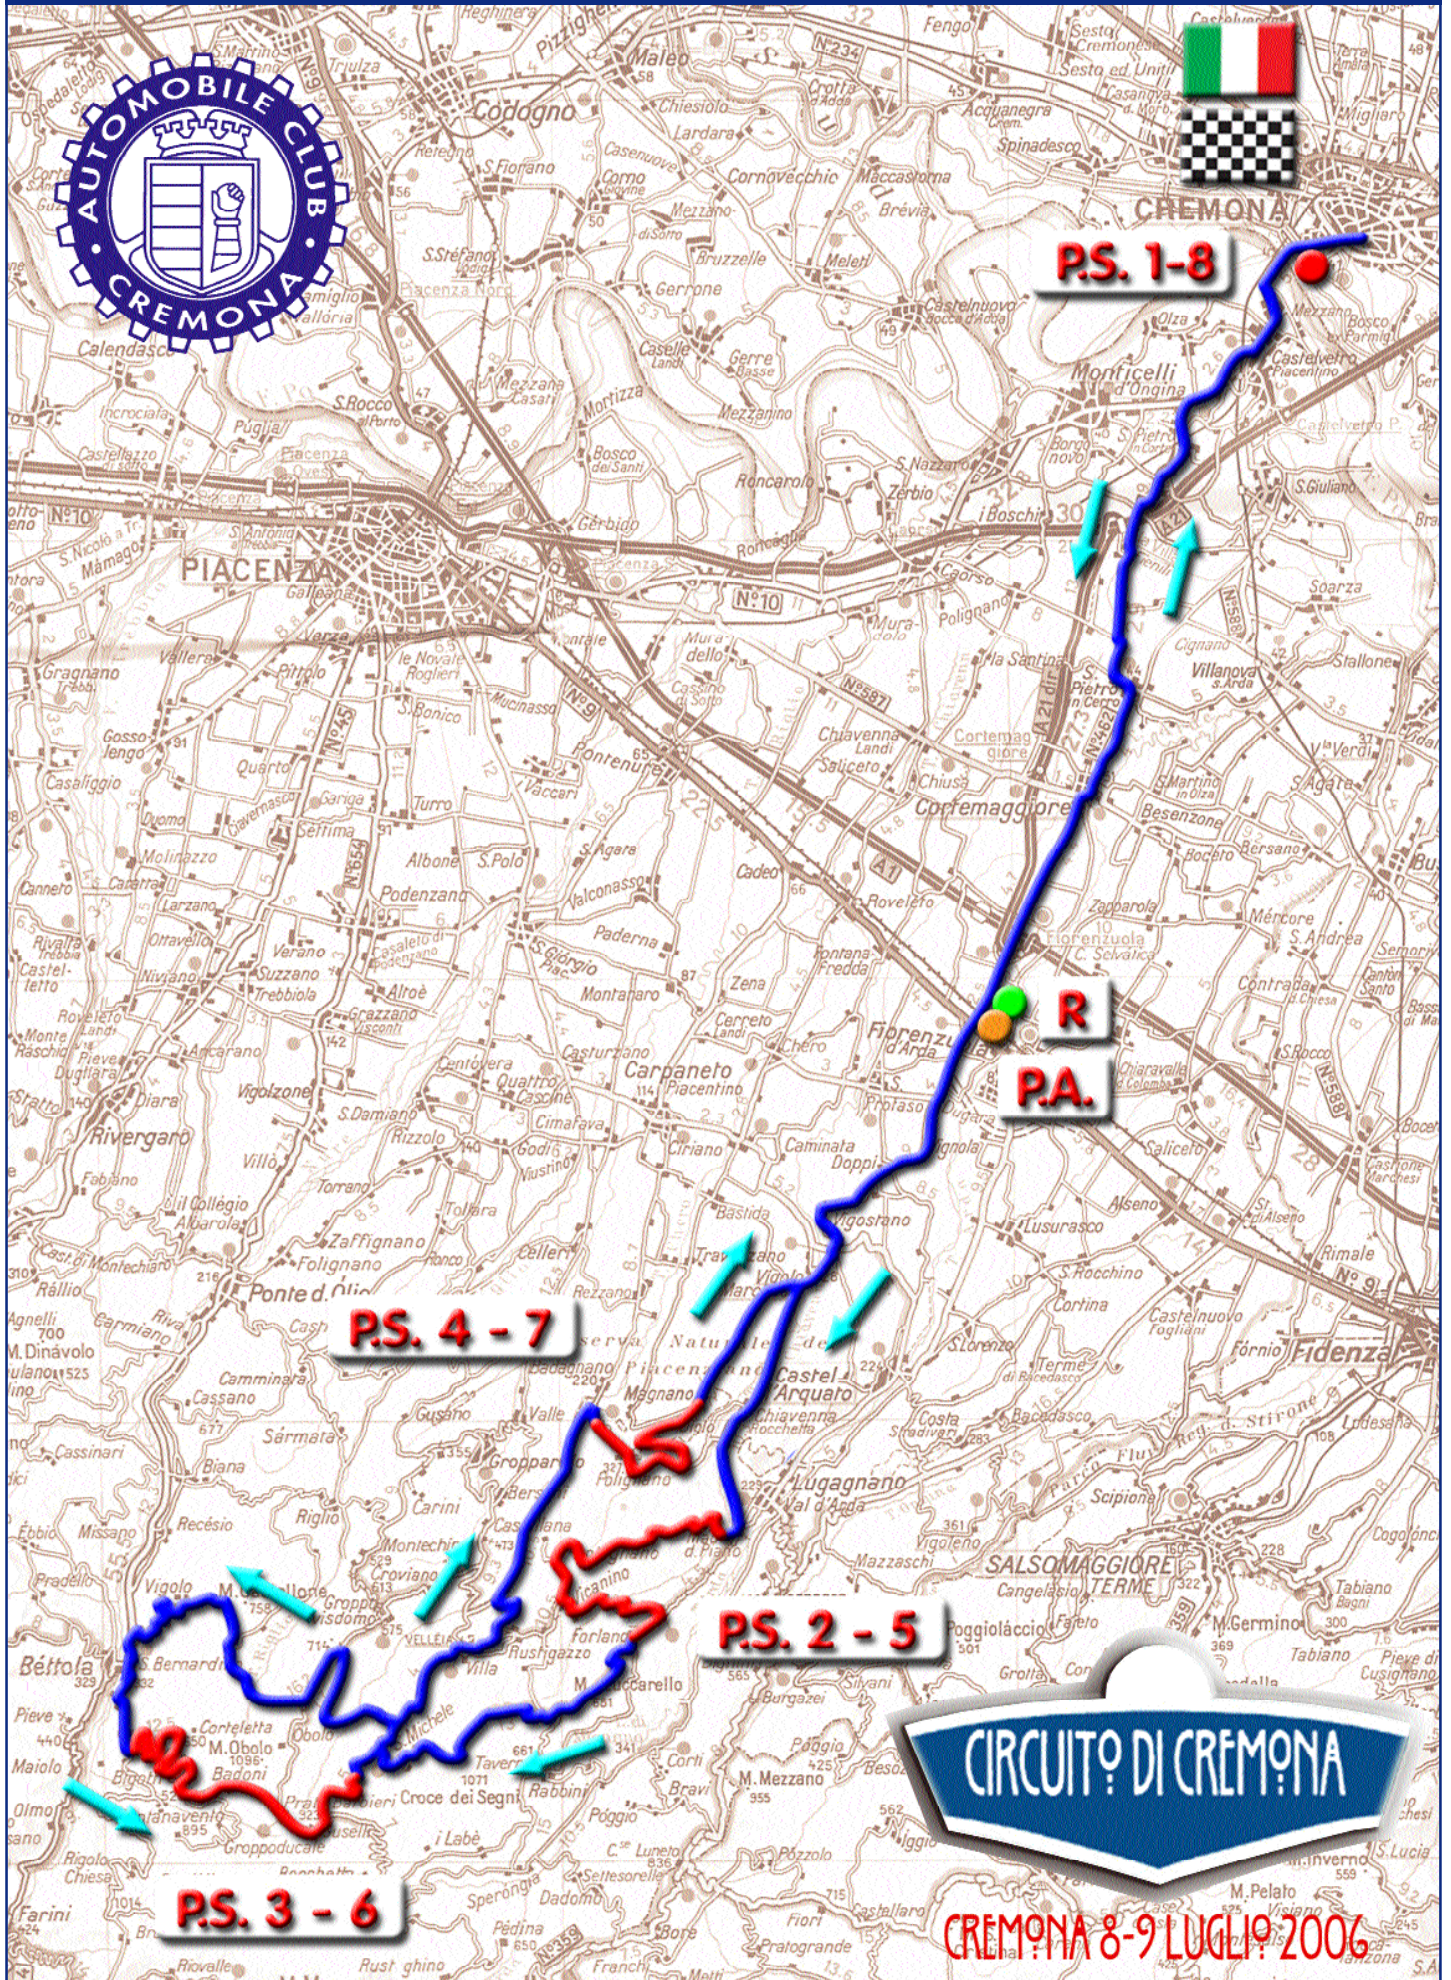

RALLY NAZIONALE AUTO STORICHE

PS. 1-8

PS. 4-7

PS. 2-5

PS. 3-6

R.P.A.

CIRCUITO DI CREMONA

CREMONA 8-9 LUGLIO 2006