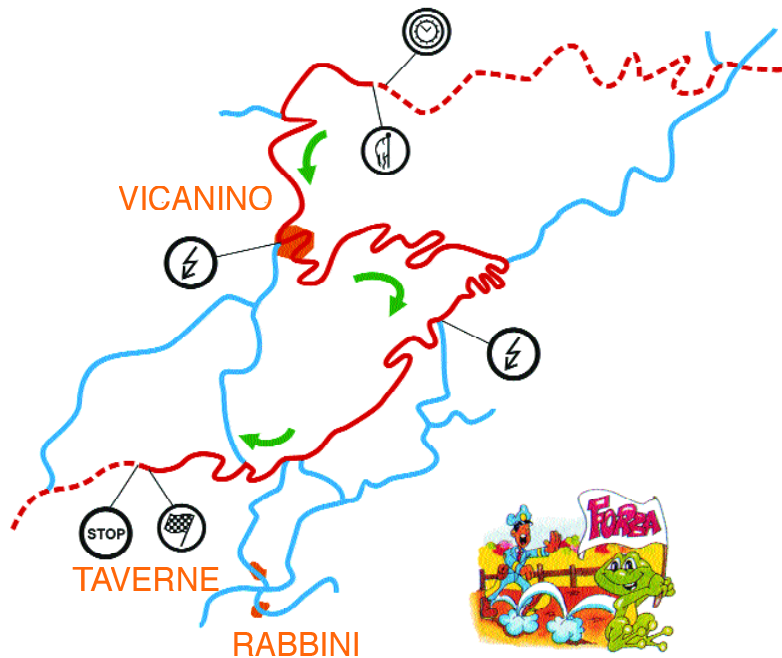

VICANINO - KM 13,92

Collaborate con le
Forze dell'Ordine

Rispettate
la segnaletica
dell'organizzazione

Collaborate con i
commissari
di percorso

	Strada chiusa dalle ore	Orario teorico transito 1° vettura Regolarità - Rally
P.C. 4/5	21.56 sabato 10	22.56 sabato 10
P.S. 2	21.56 sabato 10	0.49 domenica 11
P.S. 5	3.25 domenica 11	4.25 domenica 11