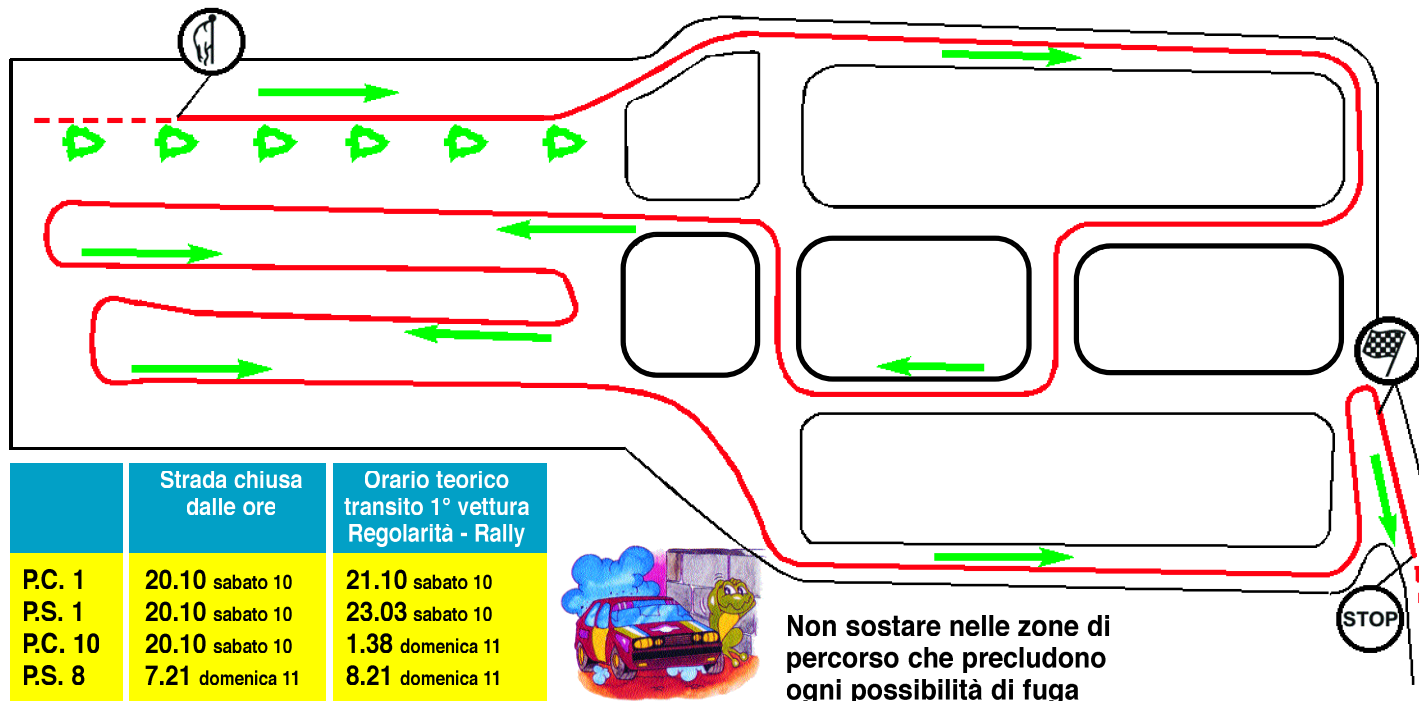

CREMONA - KM 0,820

	Strada chiusa dalle ore	Orario teorico transito 1° vettura Regolarità - Rally
P.C. 1	20.10 sabato 10	21.10 sabato 10
P.S. 1	20.10 sabato 10	23.03 sabato 10
P.C. 10	20.10 sabato 10	1.38 domenica 11
P.S. 8	7.21 domenica 11	8.21 domenica 11

Non sostare nelle zone di percorso che precludono ogni possibilità di fuga